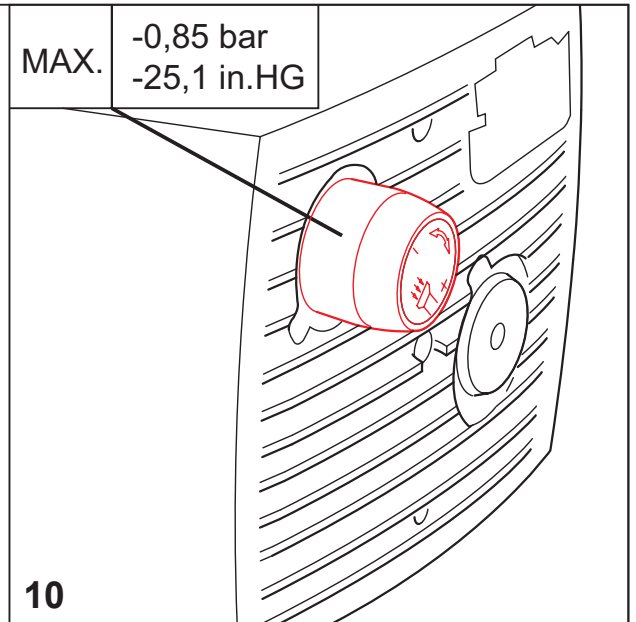

2006/42/EG

DIN EN ISO 9001  
 001929 QM  
 DIN EN ISO 14001:2015

<b>1</b> 16 kg 35 lbs	<b>2</b>	

**F1:** D: 38 mm  
H: 38 mm  
No.: 9095180000

**EN149 - FFP3**  
42 CFR 84 - N100

**E.**

**F.**

**3000 h**

$A_{MAX} = 27\text{mm}$   
 $A_{MIN} = 18\text{mm}$   
 $A < 18\text{mm}$

→ No. 90132700007 (SET)

**G.**

**H.**

**www.becker-international.com**

Gebr. Becker GmbH  
Hölker Feld 29-31  
D-42279 Wuppertal  
info@becker-international.com