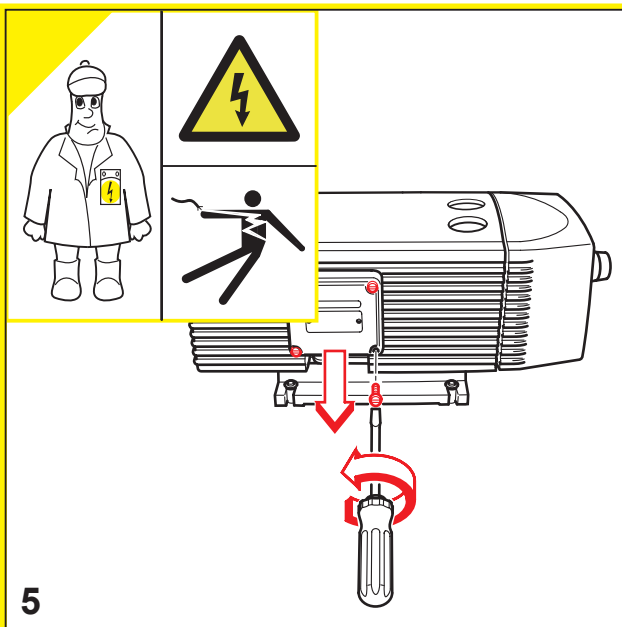

2006/42/EG

DIN EN ISO 9001  
 001929 QM  
 DIN EN ISO 14001:2015

<b>1</b> 16 kg 35 lbs	<b>2</b>	

**F1:** D: 38 mm  
H: 38 mm  
No.: 9095180000

**EN149 - FFP3**  
42 CFR 84 - N100

**E.**

**F.**

**3000 h**