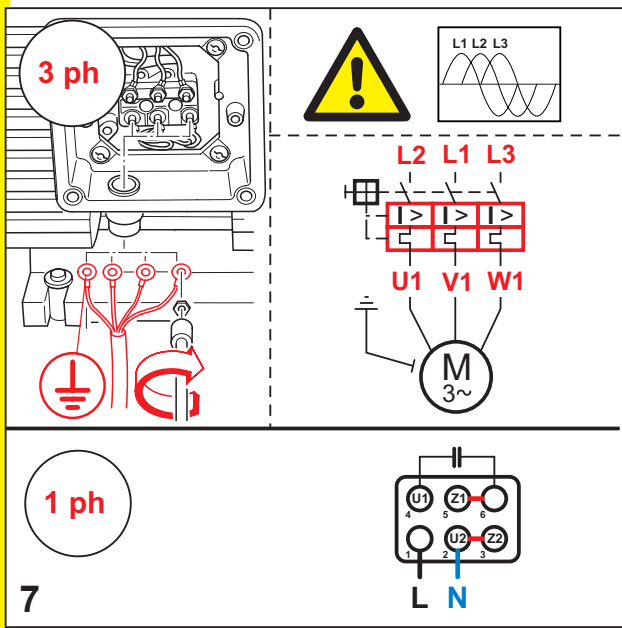

2006/42/EG

DIN EN ISO 9001  
 001929 QM  
 DIN EN ISO 14001:2015

<b>1</b> 16 kg 35 lbs	<b>2</b>	

**F1:** D: 38 mm  
H: 38 mm  
No.: 9095180000

**EN149 - FFP3**  
42 CFR 84 - N100

**E.**

**F.**

**3000 h**

$A_{MAX} = 27\text{mm}$   
 $A_{MIN} = 18\text{mm}$   
 $A < 18\text{mm}$

→ No. 90132700007 (SET)

**G.**

**H.**

**www.becker-international.com**

Gebr. Becker GmbH  
Hölker Feld 29-31  
D-42279 Wuppertal  
info@becker-international.com