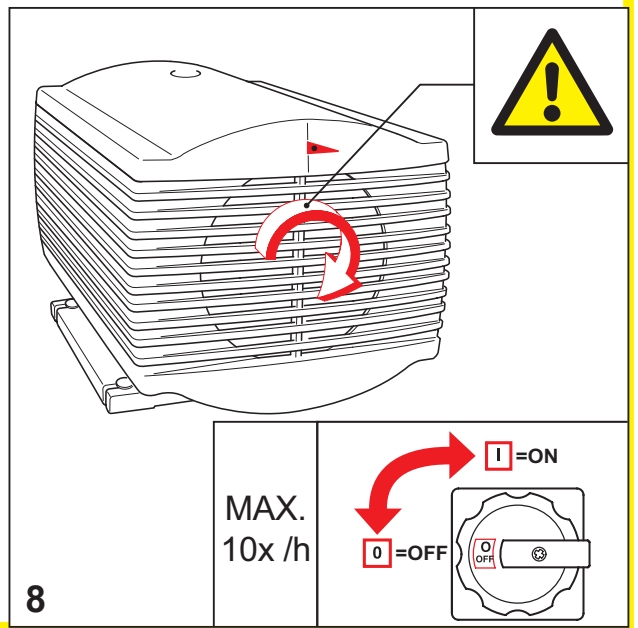

2006/42/EG

DIN EN ISO 9001  
 001929 QM  
 DIN EN ISO 14001:2015

<b>1</b> 16 kg 35 lbs	<b>2</b>	

**F1:** D: 38 mm  
H: 38 mm  
No.: 9095180000

**EN149 - FFP3**  
42 CFR 84 - N100

**E.**

**F.**

**3000 h**

$A_{MAX} = 27\text{mm}$   
 $A_{MIN} = 18\text{mm}$   
 $A < 18\text{mm}$

→ No. 90132700007 (SET)

**G.**

**H.**

**www.becker-international.com**

Gebr. Becker GmbH  
Hölker Feld 29-31  
D-42279 Wuppertal  
info@becker-international.com