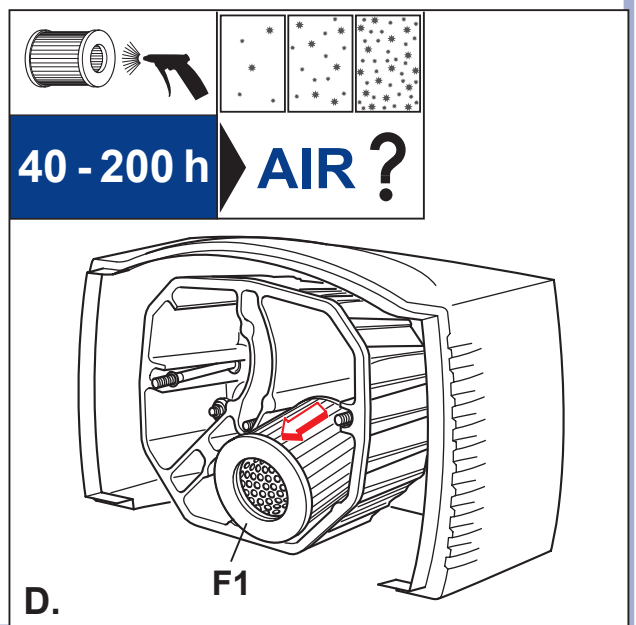

2006/42/EG

DIN EN ISO 9001  
 001929 QM  
 DIN EN ISO 14001:2015

<b>1</b> 16 kg 35 lbs	<b>2</b>	

**F1:** D: 38 mm  
H: 38 mm  
No.: 9095180000

**EN149 - FFP3**  
42 CFR 84 - N100

**E.**

**F.**

**3000 h**