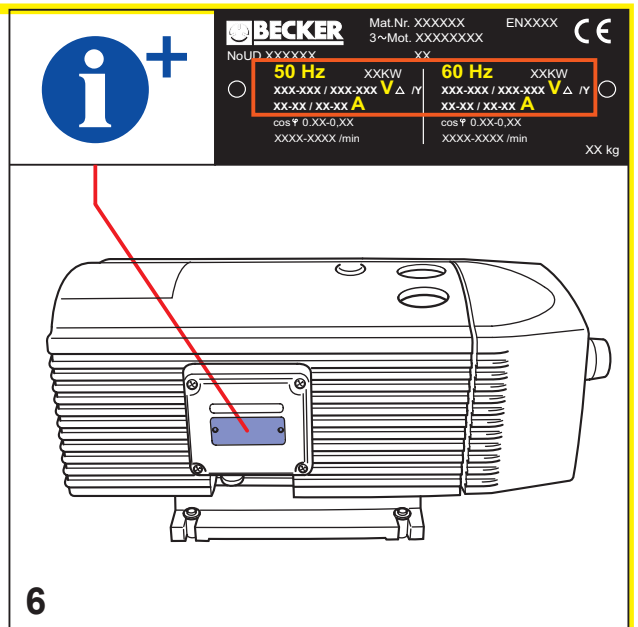

2006/42/EG

DIN EN ISO 9001  
 001929 QM  
 DIN EN ISO 14001:2015

<b>1</b> 16 kg 35 lbs	<b>2</b>	

**F1:** D: 38 mm  
H: 38 mm  
No.: 9095180000

**EN149 - FFP3**  
42 CFR 84 - N100

**E.**

**F.**

**3000 h**

$A_{MAX} = 27\text{mm}$   
 $A_{MIN} = 18\text{mm}$   
 $A < 18\text{mm}$

→ No. 90132700007 (SET)

**G.**

**H.**

**www.becker-international.com**

Gebr. Becker GmbH  
Hölker Feld 29-31  
D-42279 Wuppertal  
info@becker-international.com