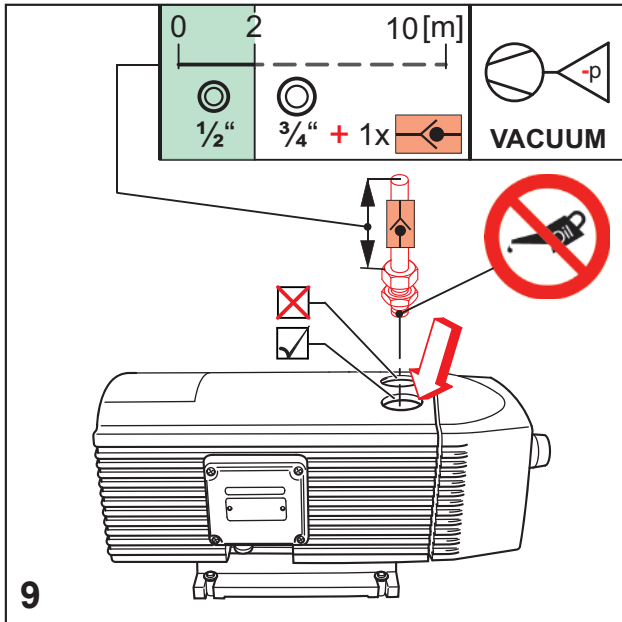

2006/42/EG

DIN EN ISO 9001  
 001929 QM  
 DIN EN ISO 14001:2015

<b>1</b> 16 kg 35 lbs	<b>2</b>	

**F1:** D: 38 mm  
H: 38 mm  
No.: 9095180000

**EN149 - FFP3**  
42 CFR 84 - N100

**E.**

**F.**

**3000 h**