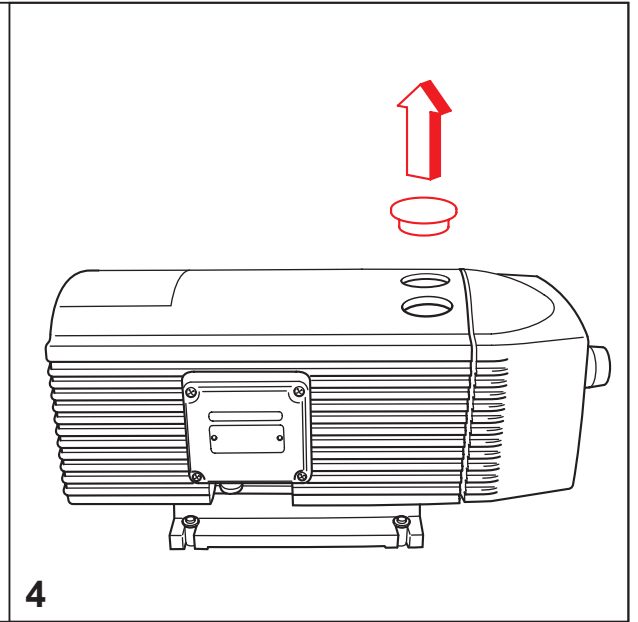

2006/42/EG

DIN EN ISO 9001  
 001929 QM  
 DIN EN ISO 14001:2015

<b>1</b> 16 kg 35 lbs	<b>2</b>	

**F1:** D: 38 mm  
H: 38 mm  
No.: 9095180000

**EN149 - FFP3**  
42 CFR 84 - N100

**E.**

**F.**

**3000 h**