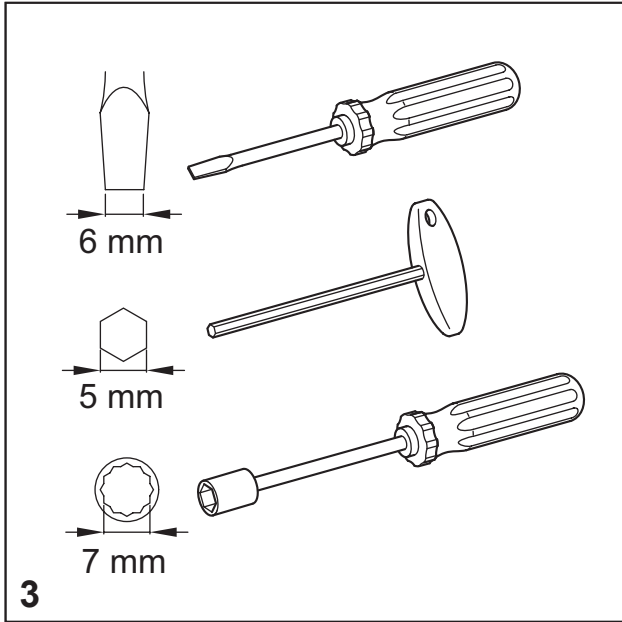

2006/42/EG

DIN EN ISO 9001  
 001929 QM  
 DIN EN ISO 14001:2015

<b>1</b> 16 kg 35 lbs	<b>2</b>	

**F1:** D: 38 mm  
H: 38 mm  
No.: 9095180000

**EN149 - FFP3**  
42 CFR 84 - N100

**E.**

**F.**

**3000 h**

$A_{MAX} = 27\text{mm}$   
 $A_{MIN} = 18\text{mm}$   
 $A < 18\text{mm}$

→ No. 90132700007 (SET)

**G.**

**H.**

**www.becker-international.com**

Gebr. Becker GmbH  
Hölker Feld 29-31  
D-42279 Wuppertal  
info@becker-international.com