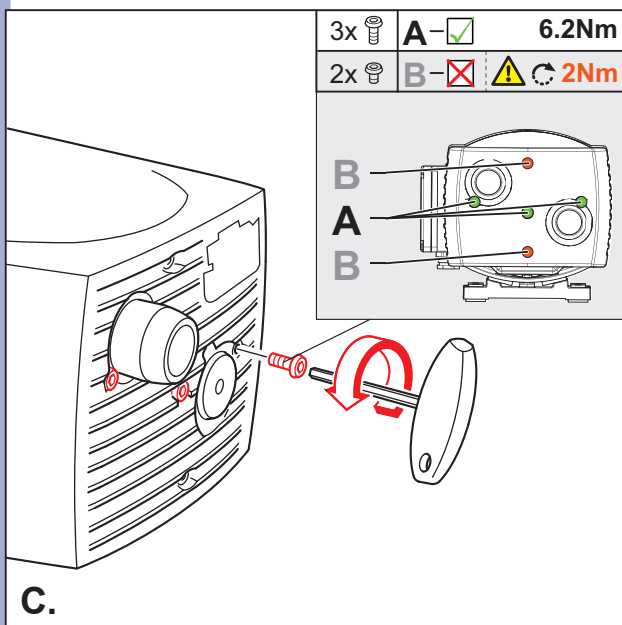

2006/42/EG

DIN EN ISO 9001  
 001929 QM  
 DIN EN ISO 14001:2015

<b>1</b> 16 kg 35 lbs	<b>2</b>	

**F1:** D: 38 mm  
H: 38 mm  
No.: 9095180000

**EN149 - FFP3**  
42 CFR 84 - N100

**E.**

**F.**

**3000 h**